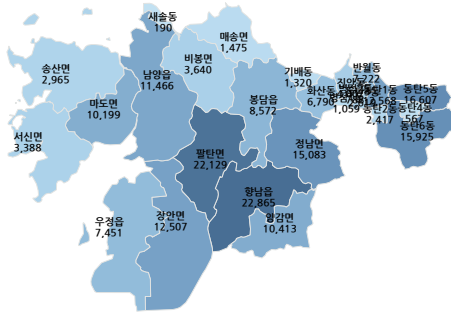

중업원 수  
**207804**

전년동월대비  
**6.3%**

전월대비  
**0.6%**

2021년 9월 경기 화성시 총중업원수는 전년 동월 195480명 에서 6.3%증가한 207804명 입니다.

지역별로는 향남읍 22865명(11.0%) 팔탄면 22129명(10.6%) 동탄5동 16607명(8.0%) 순으로 분포하고 있습니다.

업종별로는 제조업 136143명(65.5%) 도소매 18063명(8.7%) 건설업 17216명(8.3%) 순으로 종사하고 있습니다.

이중 31.7%가 중기업, 31.2%가 소기업, 1.1%가 대기업에 근무하고 있습니다.

아울러, 10~50인 사업장에 73894개(35.6%) 300인 이상 사업장에 41552개(20.0%) 100~300인 사업장에 29675개(14.3%) 순으로 재직하고 있습니다.

업력별로는 11년이상 안정된 기업에 117575명(56.6%), 3년이하 신설 기업에 25645명(12.3%)에 근무하고 있습니다.

지역별 현황

월별 현황

규모별 현황

종사자 규모별 현황

업종별 현황

업력별 현황