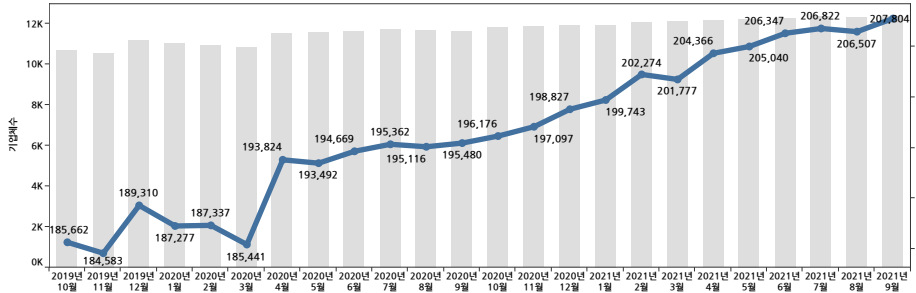

중업원 수  
**207804**

전년동월대비  
**6.3%**

전월대비  
**0.6%**

2021년 9월 경기 화성시 총중업원수는 전년 동월 195480명 에서 6.3%증가한 207804명 입니다.

지역별로는 향남읍 22865명(11.0%) 팔탄면 22129명(10.6%) 동탄5동 16607명(8.0%) 순으로 분포하고 있습니다.

업종별로는 제조업 136143명(65.5%) 도소매 18063명(8.7%) 건설업 17216명(8.3%) 순으로 종사하고 있습니다.

이중 31.7%가 중기업, 31.2%가 소기업, 1.1%가 대기업에 근무하고 있습니다.

아울러, 10~50인 사업장에 73894개(35.6%) 300인 이상 사업장에 41552개(20.0%) 100~300인 사업장에 29675개(14.3%) 순으로 재직하고 있습니다.

업력별로는 11년이상 안정된 기업에 117575명(56.6%), 3년이하 신설 기업에 25645명(12.3%)에 근무하고 있습니다.

지역별 현황

월별 현황

규모별 현황

종사자 규모별 현황

업종별 현황

업력별 현황