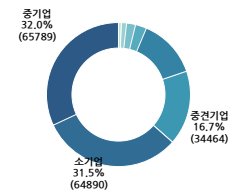

중업원 수  
**207804**

전년동월대비  
**6.3%**

전월대비  
**0.6%**

2021년 9월 경기 화성시 총중업원수는 전년 동월 195480명 에서 6.3%증가한 207804명 입니다.

지역별로는 향남읍 22865명(11.0%) 팔탄면 22129명(10.6%) 동탄5동 16607명(8.0%) 순으로 분포하고 있습니다.

업종별로는 제조업 136143명(65.5%) 도소매 18063명(8.7%) 건설업 17216명(8.3%) 순으로 종사하고 있습니다.

이중 31.7%가 중기업, 31.2%가 소기업, 1.1%가 대기업에 근무하고 있습니다.

아울러, 10~50인 사업장에 73894개(35.6%) 300인 이상 사업장에 41552개(20.0%) 100~300인 사업장에 29675개(14.3%) 순으로 재직하고 있습니다.

업력별로는 11년이상 안정된 기업에 117575명(56.6%), 3년이하 신설 기업에 25645명(12.3%)에 근무하고 있습니다.

지역별 현황

월별 현황

규모별 현황

종사자 규모별 현황

업종별 현황

업력별 현황