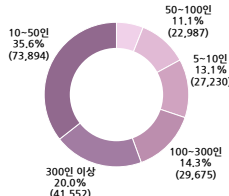

이중 31.7%가 중기업, 31.2%가 소기업, 1.1%가 대기업에 근무하고 있습니다.

아울러, 10~50인 사업장에 73894개(35.6%) 300인 이상 사업장에 41552개(20.0%) 100~300인 사업장에 29675개(14.3%) 순으로 재직하고 있습니다.

업력별로는 11년이상 안정된 기업에 117575명(56.6%), 3년이하 신설 기업에 25645명(12.3%)에 근무하고 있습니다.

지역별 현황

월별 현황

규모별 현황

종사자 규모별 현황

업종별 현황

업력별 현황