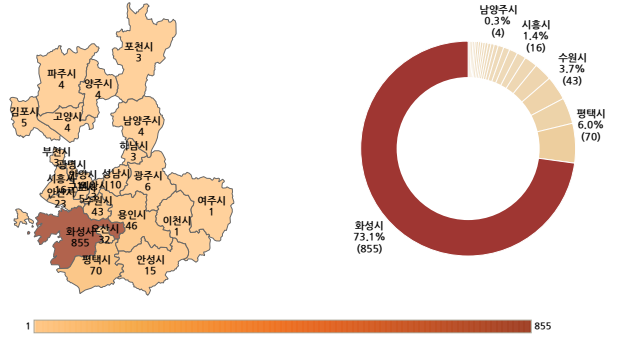

전출시군구(1위)
화성시

전출읍면동(1위)
동탄5동

연도
2021

전체/시도 제외
● 전체
○ 화성시 전입/전출 제외

2021년도 경기 화성시에서 가장 많이 전출한 지역은 화성시855개 평택시70개입니다.

경기 화성시 전출기업의 상세 전출현황

경기 화성시 전출기업의 도내 전입지역 현황

전출기업 TOP20(중업원수)