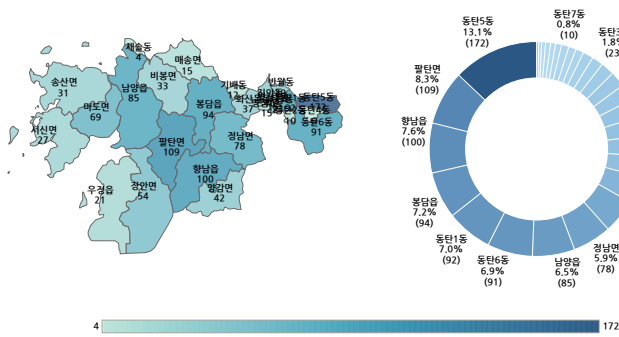

전출시군구(1위)
화성시

전출읍면동(1위)
동탄5동

연도
2021

전체/시도 제외
● 전체
○ 화성시 전입/전출 제외

2021년도 경기 화성시에서 가장 많이 전출한 지역은 화성시855개 평택시70개입니다.

경기 화성시 전출기업의 상세 전출현황

경기 화성시 전출기업의 도내 전입지역 현황

전출기업 TOP20(중업원수)

전출기업 TOP20(자본금 규모)(단위:억)