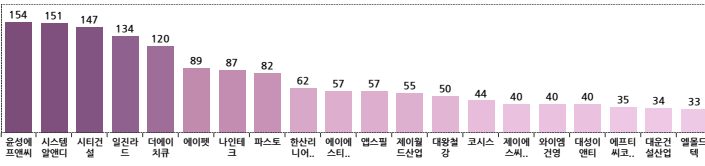

전출시군구(1위)
화성시

전출읍면동(1위)
동탄5동

연도
2021

전체/시도 제외
● 전체
○ 화성시 전입/전출 제외

2021년도 경기 화성시에서 가장 많이 전출한 지역은 화성시855개 평택시70개입니다.

경기 화성시 전출기업의 상세 전출현황

경기 화성시 전출기업의 도내 전입지역 현황

전출기업 TOP20(중업원수)