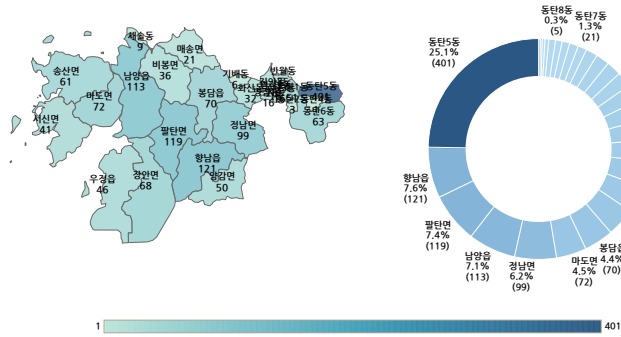

전입시군구(1위)
화성시

전입읍면동(1위)
동탄5동

연도
2021

전체/시도 제외
● 전체
○ 화성시 전입/전출 제외

2021년도 경기 화성시(으)로 가장 많이 전입한 지역은 화성시 855개 수원시 113개 입니다.

경기 화성시 전입기업의 상세 전입현황

경기 화성시 전입기업의 도내 전출지역 현황

전입기업 TOP20(종업원수)

전입기업 TOP20(자본금 규모)(단위:억)