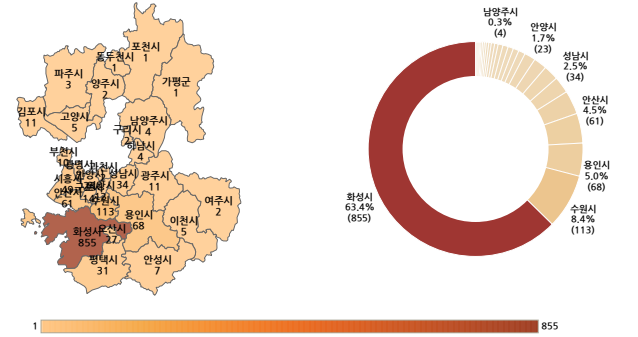

전입시군구(1위)
화성시

전입읍면동(1위)
동탄5동

연도
2021

전체/시도 제외
● 전체
○ 화성시 전입/전출 제외

2021년도 경기 화성시(으)로 가장 많이 전입한 지역은 화성시 855개 수원시 113개 입니다.

경기 화성시 전입기업의 상세 전입현황

경기 화성시 전입기업의 도내 전출지역 현황

전입기업 TOP20(종업원수)