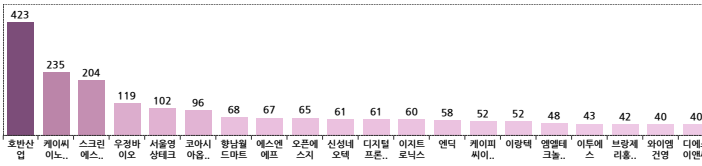

전입시군구(1위)
화성시

전입읍면동(1위)
동탄5동

연도
2021

전체/시도 제외
● 전체
○ 화성시 전입/전출 제외

2021년도 경기 화성시(으)로 가장 많이 전입한 지역은 화성시 855개 수원시 113개 입니다.

경기 화성시 전입기업의 상세 전입현황

경기 화성시 전입기업의 도내 전출지역 현황

전입기업 TOP20(종업원수)